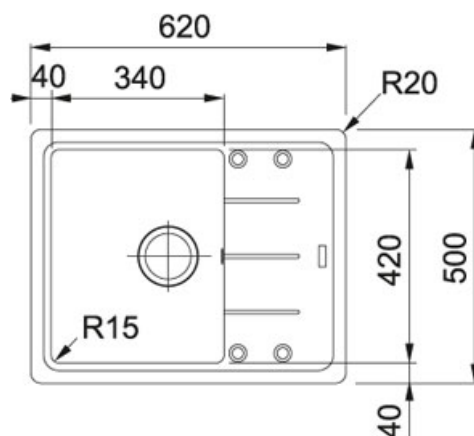

## Basis BFG 611-62 Fraganit Kašmír | 114.0494.751

FAMILY : Dřezy | SERIE : Basis | MODEL : BFG 611-62 | INSTALLATION TYPE : Horní montáž | FINISH : Fraganit Kašmír

### TECHNICKÉ ÚDAJE

Spodní skříňka	450.00 mm
Ventil	3 1/2" sítkový
Délka	620.00 mm
Šířka	500.00 mm
Rozměr většího dřezu	340.00 mm
Rozměr většího dřezu	420.00 mm
Hloubka většího dřezu	200.00 mm
Výřez	600.00 mm
Výřez	480.00 mm
Počet dřezů	1
Rádus	R: 20 mm
Šablona	Ne
Odkapová plocha	Reverzibilní