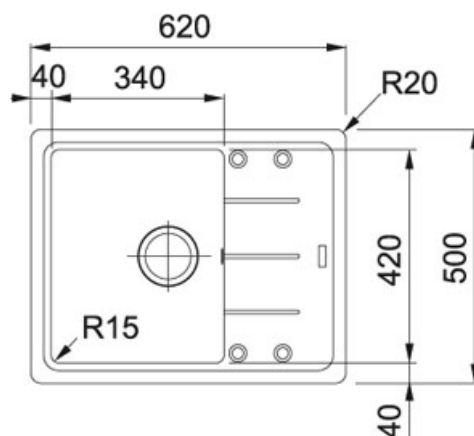

Basis BFG 611-62 Fraganit Kašmír | 114.0494.751

FAMILY : Dřezy | SERIE : Basis | MODEL : BFG 611-62 | INSTALLATION TYPE : Horní montáž | FINISH : Fraganit Kašmír

TECHNICKÉ ÚDAJE

Spodní skříňka	450.00 mm
Ventil	3 1/2" sítkový
Délka	620.00 mm
Šířka	500.00 mm
Rozměr většího dřezu	340.00 mm
Rozměr většího dřezu	420.00 mm
Hloubka většího dřezu	200.00 mm
Výřez	600.00 mm
Výřez	480.00 mm
Počet dřezů	1
Rádus	R: 20 mm
Šablona	Ne
Odkapová plocha	Reverzibilní