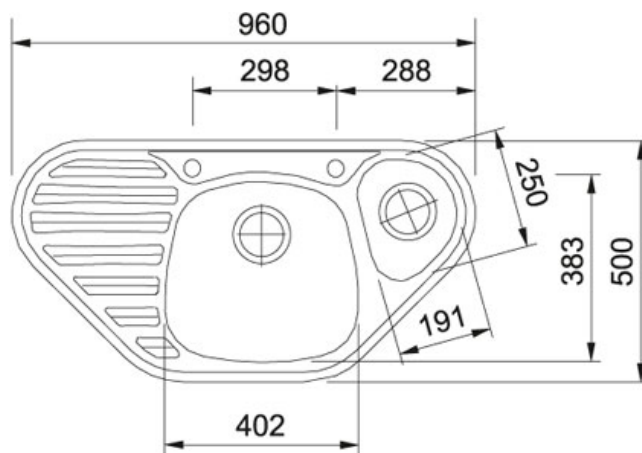

## Calypso COG (CUG) 651 E Fraganit Pískový melír |

114.0284.891

FAMILY : **Dřezy** | SERIE : **Calypso** | MODEL : **COG (CUG) 651 E** | FINISH : **Fraganit Pískový melír** | INSTALLATION TYPE : **Horní montáž**

### TECHNICKÉ ÚDAJE

Hloubka většího dřezu	150.00 mm
Rozměr většího dřezu	383.00 mm
Počet dřezů	1 1/2
Spodní skříňka	900 x 900 mm nebo 1050 x 1050 mm rohová mm
Odkapová plocha	Rohová vlevo
Pozice menšího dřezu	Vpravo
Ventil	3 1/2" sítkový
Šířka	500.00 mm
Hloubka menšího dřezu	80.00 mm
Rozměr menšího dřezu	250.00 mm
Rozměr menšího dřezu	191.00 mm
Šablona	Ano
Rozměr většího dřezu	402.00 mm
Délka	960.00 mm