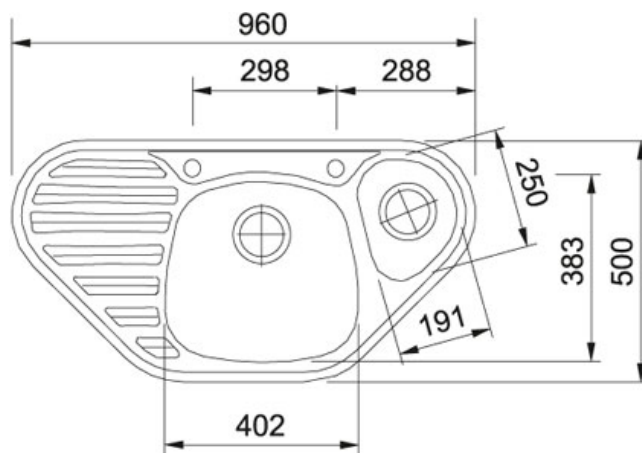

Calypso COG (CUG) 651 E Fraganit Pískový melír |

114.0284.891

FAMILY : **Dřezy** | SERIE : **Calypso** | MODEL : **COG (CUG) 651 E** | FINISH : **Fraganit Pískový melír** | INSTALLATION TYPE : **Horní montáž**

TECHNICKÉ ÚDAJE

Hloubka většího dřezu	150.00 mm
Rozměr většího dřezu	383.00 mm
Počet dřezů	1 1/2
Spodní skříňka	900 x 900 mm nebo 1050 x 1050 mm rohová mm
Odkapová plocha	Rohová vlevo
Pozice menšího dřezu	Vpravo
Ventil	3 1/2" sítkový
Šířka	500.00 mm
Hloubka menšího dřezu	80.00 mm
Rozměr menšího dřezu	250.00 mm
Rozměr menšího dřezu	191.00 mm
Šablona	Ano
Rozměr většího dřezu	402.00 mm
Délka	960.00 mm