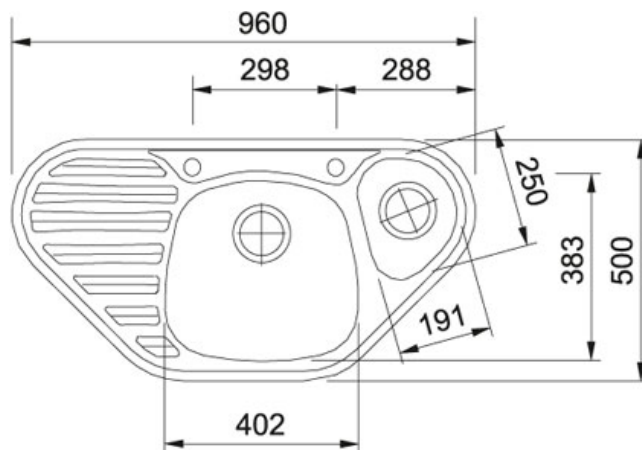

## Calypso COG 651 E Fraganit Vanilka | 114.0284.896

FAMILY : Dřezy | SERIE : Calypso | MODEL : COG 651 E | FINISH : Fraganit Vanilka | INSTALLATION TYPE : Horní montáž

### TECHNICKÉ ÚDAJE

Počet dřezů	1 1/2
Rozměr menšího dřezu	250.00 mm
Spodní skříňka	900 x 900 mm nebo 1050 x 1050 mm rohová mm
Odkapová plocha	Rohová vlevo
Pozice menšího dřezu	Vpravo
Ventil	3 1/2" sítkový
Hloubka menšího dřezu	80.00 mm
Rozměr menšího dřezu	191.00 mm
Šablona	Ano
Rozměr	500.00 mm
Hloubka většího dřezu	150.00 mm
Rozměr většího dřezu	383.00 mm
Rozměr většího dřezu	402.00 mm
Šířka	960.00 mm