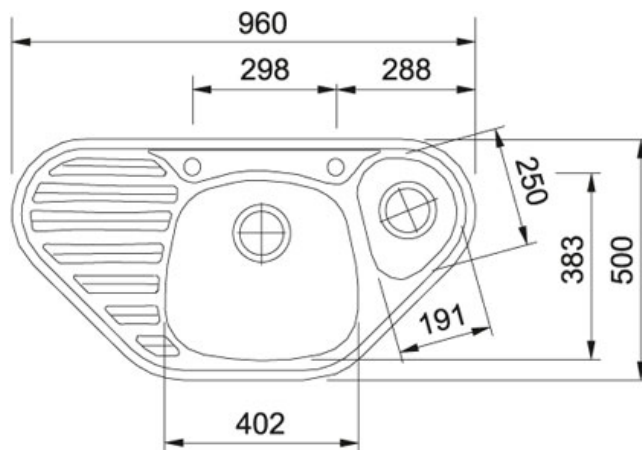

Calypso COG 651 E FrAGRanit Šedý kámen | 114.0284.894

FAMILY : Dřezy | SERIE : Calypso | MODEL : COG 651 E | FINISH : FrAGRanit Šedý kámen | INSTALLATION TYPE : Horní montáž

TECHNICKÉ ÚDAJE

Rozměr většího dřezu	402.00 mm
Rozměr menšího dřezu	250.00 mm
Ventil	3 1/2" sítkový
Šířka	960.00 mm
Rozměr menšího dřezu	191.00 mm
Šablona	Ano
Počet dřezů	1 1/2
Pozice menšího dřezu	Vpravo
Rozměr většího dřezu	383.00 mm
Hloubka většího dřezu	150.00 mm
Odkapová plocha	Rohová vlevo
Rozměr	500.00 mm
Hloubka menšího dřezu	80.00 mm
Spodní skříňka	900 x 900 mm nebo 1050 x 1050 mm rohová mm

Calypso COG 651 E Fragranit Šedý kámen | 114.0284.894

FAMILY : **Dřezy** | SERIE : **Calypso** | MODEL : **COG 651 E** | FINISH : **Fragranit Šedý kámen** | INSTALLATION TYPE : **Horní montáž**

DOPORUČENÉ PRODUKTY