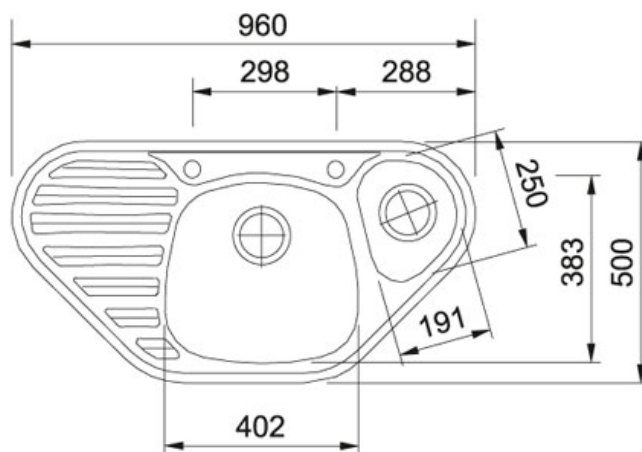

Calypso COG 651 E FrAGRanit Sahara | 114.0284.892

FAMILY : Dřezy | SERIE : Calypso | MODEL : COG 651 E | FINISH : FrAGRanit Sahara | INSTALLATION TYPE : Horní montáž

TECHNICKÉ ÚDAJE

| | |
|-----------------------|--|
| Rozměr menšího dřezu | 191.00 mm |
| Hloubka menšího dřezu | 80.00 mm |
| Rozměr menšího dřezu | 250.00 mm |
| Šířka | 960.00 mm |
| Hloubka většího dřezu | 150.00 mm |
| Počet dřezů | 1 1/2 |
| Rozměr většího dřezu | 402.00 mm |
| Šablona | Ano |
| Spodní skříňka | 900 x 900 mm nebo 1050 x 1050 mm rohová mm |
| Odkapová plocha | Rohová vlevo |
| Ventil | 3 1/2" sítkový |
| Rozměr většího dřezu | 383.00 mm |
| Rozměr | 500.00 mm |
| Pozice menšího dřezu | Vpravo |

Calypso COG 651 E FrAGRanit Sahara | 114.0284.892

FAMILY : **Dřezy** | SERIE : **Calypso** | MODEL : **COG 651 E** | FINISH : **FrAGRanit Sahara** | INSTALLATION TYPE : **Horní montáž**

DOPORUČENÉ PRODUKTY