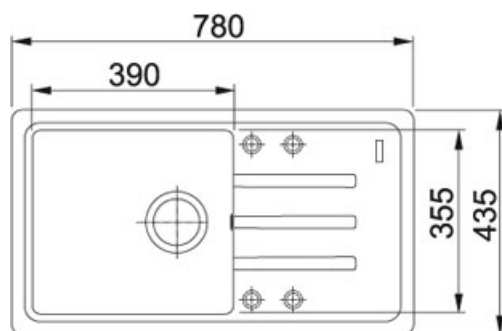

## Malta BSG 611-78/39 FrAGRanit Sahara | 114.0395.153

FAMILY : Dřezy | MODEL : BSG 611-78/39 | FINISH : FrAGRanit Sahara | INSTALLATION TYPE : Horní montáž | SERIE : Malta

### TECHNICKÉ ÚDAJE

Výřez	760.00 mm
Rozměr většího dřezu	390.00 mm
Výřez	415.00 mm
Počet dřezů	1
Odkapová plocha	Reverzibilní
Ventil	3 1/2" sítkový
Spodní skříňka	500.00 mm
Délka	780.00 mm
Šířka	435.00 mm
Rádus	R: 20 mm
Hloubka většího dřezu	200.00 mm
Rozměr většího dřezu	355.00 mm
Šablona	Ne