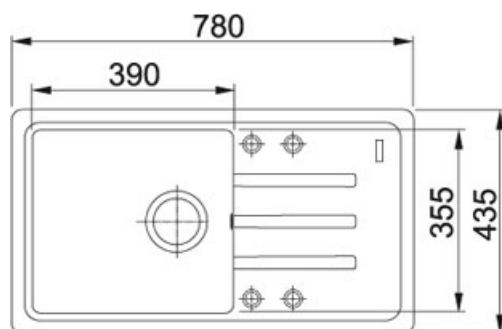

Malta BSG 611-78/39 Fraganit Tmavě hnědá | 114.0440.923

FAMILY : Dřezy | FINISH : Fraganit Tmavě hnědá | SERIE : Malta | MODEL : BSG 611-78/39 | INSTALLATION TYPE : Horní montáž

TECHNICKÉ ÚDAJE

Šablona	Ne
Hloubka většího dřezu	200.00 mm
Rozměr většího dřezu	355.00 mm
Šířka	435.00 mm
Spodní skříňka	500.00 mm
Délka	780.00 mm
Ventil	3 1/2" sítkový
Počet dřezů	1
Odkapová plocha	Reverzibilní
Rozměr většího dřezu	390.00 mm
Výřez	415.00 mm
Výřez	760.00 mm
Rádus	R: 20 mm

Malta BSG 611-78/39 Fraganit Tmavě hnědá | 114.0440.923

FAMILY : **Dřezy** | FINISH : **Fraganit Tmavě hnědá** | SERIE : **Malta** | MODEL : **BSG 611-78/39** | INSTALLATION TYPE : **Horní montáž**

DOPORUČENÉ PRODUKTY