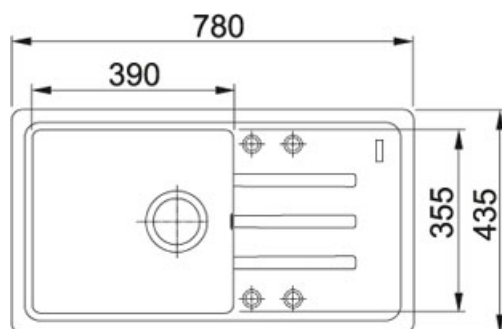

Malta BSG 611-78/39 FrAGRANIT Šedý kámen | 114.0395.154

FAMILY : Dřezy | MODEL : BSG 611-78/39 | FINISH : FrAGRANIT Šedý kámen | INSTALLATION TYPE : Horní montáž | SERIE : Malta

TECHNICKÉ ÚDAJE

Odkapová plocha	Reverzibilní
Počet dřezů	1
Výřez	415.00 mm
Rozměr většího dřezu	355.00 mm
Rozměr většího dřezu	390.00 mm
Hloubka většího dřezu	200.00 mm
Šablona	Ne
Spodní skříňka	500.00 mm
Výřez	760.00 mm
Ventil	3 1/2" sítkový
Délka	780.00 mm
Šířka	435.00 mm
Rádus	R: 20 mm

Malta BSG 611-78/39 FrAGRanit Šedý kámen | 114.0395.154

FAMILY : **Dřezy** | MODEL : **BSG 611-78/39** | FINISH : **FrAGRanit Šedý kámen** | INSTALLATION TYPE : **Horní montáž** | SERIE : **Malta**

DOPORUČENÉ PRODUKTY