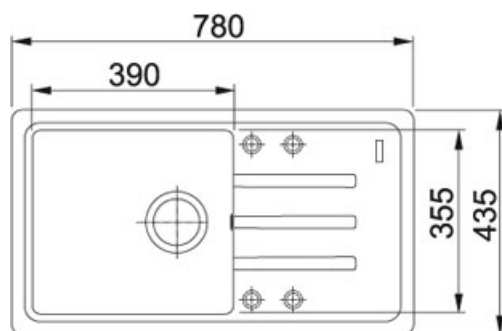

Malta BSG 611-78/39 Fraganit Bílá-led | 114.0440.907

FAMILY : Dřezy | SERIE : Malta | MODEL : BSG 611-78/39 | FINISH : Fraganit Bílá-led | INSTALLATION TYPE : Horní montáž

TECHNICKÉ ÚDAJE

Spodní skříňka	500.00 mm
Ventil	3 1/2" sítkový
Délka	780.00 mm
Šířka	435.00 mm
Rozměr většího dřezu	390.00 mm
Rozměr většího dřezu	355.00 mm
Hloubka většího dřezu	200.00 mm
Počet dřezů	1
Výřez	760.00 mm
Výřez	415.00 mm
Šablona	Ne
Odkapová plocha	Reverzibilní
Rádus	R: 20 mm

Malta BSG 611-78/39 FrAGRANIT Bílá-led | 114.0440.907

FAMILY : **Dřezy** | SERIE : **Malta** | MODEL : **BSG 611-78/39** | FINISH : **FrAGRANIT Bílá-led** | INSTALLATION TYPE : **Horní montáž**

DOPORUČENÉ PRODUKTY