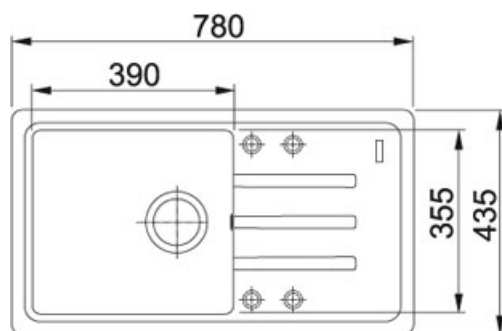

## Malta BSG 611-78/39 Fraganit Vanilka | 114.0440.924

FAMILY : Dřezy | SERIE : Malta | MODEL : BSG 611-78/39 | FINISH : Fraganit Vanilka | INSTALLATION TYPE : Horní montáž

### TECHNICKÉ ÚDAJE

Spodní skříňka	500.00 mm
Ventil	3 1/2" sítkový
Délka	780.00 mm
Šířka	435.00 mm
Rozměr většího dřezu	390.00 mm
Rozměr většího dřezu	355.00 mm
Hloubka většího dřezu	200.00 mm
Počet dřezů	1
Výřez	760.00 mm
Výřez	415.00 mm
Šablona	Ne
Odkapová plocha	Reverzibilní
Rádus	R: 20 mm

# Malta BSG 611-78/39 FrAGRanit Vanilka | 114.0440.924

FAMILY : **Dřezy** | SERIE : **Malta** | MODEL : **BSG 611-78/39** | FINISH : **FrAGRanit Vanilka** | INSTALLATION TYPE : **Horní montáž**