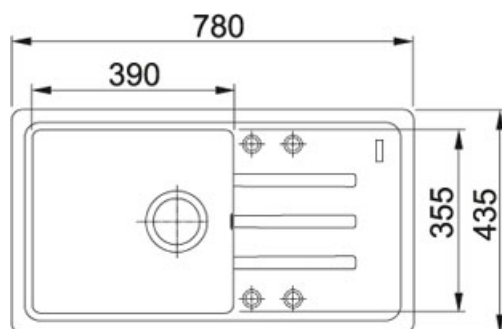

Malta BSG 611-78/39 FrAGRANIT Pískový melír | 114.0440.908

FAMILY : Dřezy | FINISH : FrAGRANIT Pískový melír | SERIE : Malta | MODEL : BSG 611-78/39 | INSTALLATION TYPE : Horní montáž

TECHNICKÉ ÚDAJE

Rozměr většího dřezu	390.00 mm
Šířka	435.00 mm
Výřez	760.00 mm
Ventil	3 1/2" sítkový
Rozměr většího dřezu	355.00 mm
Šablona	Ne
Spodní skříňka	500.00 mm
Výřez	415.00 mm
Délka	780.00 mm
Počet dřezů	1
Hloubka většího dřezu	200.00 mm
Odkapová plocha	Reverzibilní
Rádus	R: 20 mm

Malta BSG 611-78/39 Fraganit Pískový melír | 114.0440.908

FAMILY : **Dřezy** | FINISH : **Fraganit Pískový melír** | SERIE : **Malta** | MODEL : **BSG 611-78/39** | INSTALLATION TYPE : **Horní montáž**