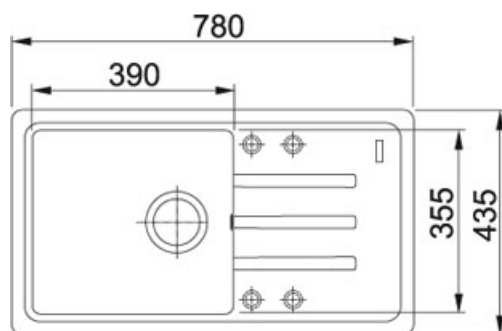

Malta BSG 611-78/39 FrAGRanit Onyx | 114.0395.152

FAMILY : Dřezy | MODEL : BSG 611-78/39 | FINISH : FrAGRanit Onyx | INSTALLATION TYPE : Horní montáž | SERIE : Malta

TECHNICKÉ ÚDAJE

Počet dřezů	1
Šířka	435.00 mm
Spodní skříňka	500.00 mm
Délka	780.00 mm
Ventil	3 1/2" sítkový
Výřez	760.00 mm
Šablona	Ne
Hloubka většího dřezu	200.00 mm
Výřez	415.00 mm
Rozměr většího dřezu	390.00 mm
Rozměr většího dřezu	355.00 mm
Odkapová plocha	Reverzibilní
Rádus	R: 20 mm

Malta BSG 611-78/39 Fraganit Onyx | 114.0395.152

FAMILY : **Dřezy** | MODEL : **BSG 611-78/39** | FINISH : **Fragranit Onyx** | INSTALLATION TYPE : **Horní montáž** | SERIE : **Malta**

DOPORUČENÉ PRODUKTY