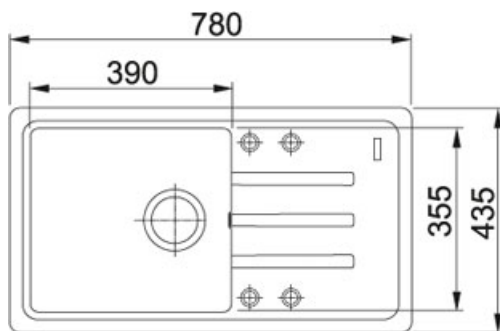

## Malta BSG 611-78/39 FrAGRanit Kašmír | 114.0494.784

FAMILY : Dřezy | MODEL : BSG 611-78/39 | FINISH : FrAGRanit Kašmír | INSTALLATION TYPE : Horní montáž | SERIE : Malta

### TECHNICKÉ ÚDAJE

Spodní skříňka	500.00 mm
Ventil	3 1/2" sítkový
Délka	780.00 mm
Šířka	435.00 mm
Rozměr většího dřezu	390.00 mm
Rozměr většího dřezu	355.00 mm
Hloubka většího dřezu	200.00 mm
Počet dřezů	1
Výřez	760.00 mm
Výřez	415.00 mm
Šablona	Ne
Odkapová plocha	Reverzibilní