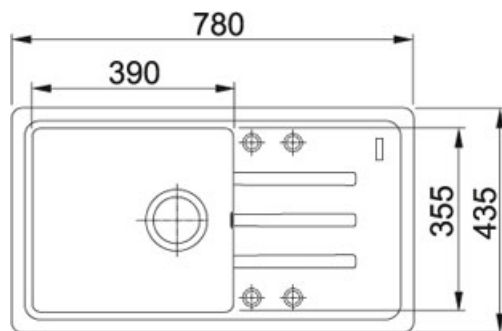

Malta BSG 611-78/39 Fraganit Grafit | 114.0440.906

FAMILY : Dřezy | SERIE : Malta | MODEL : BSG 611-78/39 | FINISH : Fraganit Grafit | INSTALLATION TYPE : Horní montáž

TECHNICKÉ ÚDAJE

Spodní skříňka	500.00 mm
Ventil	3 1/2" sítkový
Délka	780.00 mm
Šířka	435.00 mm
Rozměr většího dřezu	390.00 mm
Rozměr většího dřezu	355.00 mm
Hloubka většího dřezu	200.00 mm
Počet dřezů	1
Výřez	760.00 mm
Výřez	415.00 mm
Šablona	Ne
Odkapová plocha	Reverzibilní
Rádus	R: 20 mm

Malta BSG 611-78/39 Fraganit Grafit | 114.0440.906

FAMILY : **Dřezy** | SERIE : **Malta** | MODEL : **BSG 611-78/39** | FINISH : **Fraganit Grafit** | INSTALLATION TYPE : **Horní montáž**

DOPORUČENÉ PRODUKTY