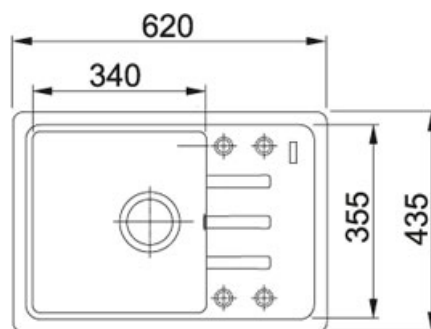

Basis BSG 611-62 FrAGRANIT Sahara | 114.0395.130

FAMILY : Dřezy | SERIE : Basis | MODEL : BSG 611-62 | FINISH : FrAGRANIT Sahara | INSTALLATION TYPE : Horní montáž

TECHNICKÉ ÚDAJE

Výřez	415.00 mm
Ventil	3 1/2" sítkový
Rozměr většího dřezu	355.00 mm
Šířka	435.00 mm
Počet dřezů	1
Odkapová plocha	Reverzibilní
Spodní skříňka	450.00 mm
Výřez	600.00 mm
Délka	620.00 mm
Rádus	R: 20 mm
Hloubka většího dřezu	200.00 mm
Rozměr většího dřezu	340.00 mm
Šablona	Ne