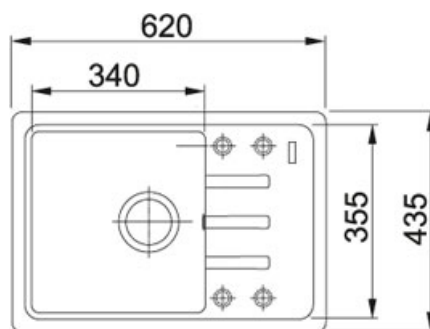

## Malta BSG 611-62 FrAGRanit Onyx | 114.0395.129

FAMILY : Dřezy | MODEL : BSG 611-62 | FINISH : FrAGRanit Onyx | INSTALLATION TYPE : Horní montáž | SERIE : Malta

### TECHNICKÉ ÚDAJE

Šířka	435.00 mm
Šablona	Ne
Hloubka většího dřezu	200.00 mm
Ventil	3 1/2" sítkový
Rozměr většího dřezu	355.00 mm
Rádus	R: 20 mm
Spodní skříňka	450.00 mm
Výřez	600.00 mm
Výřez	415.00 mm
Počet dřeزů	1
Rozměr většího dřezu	340.00 mm
Odkapová plocha	Reverzibilní
Délka	620.00 mm