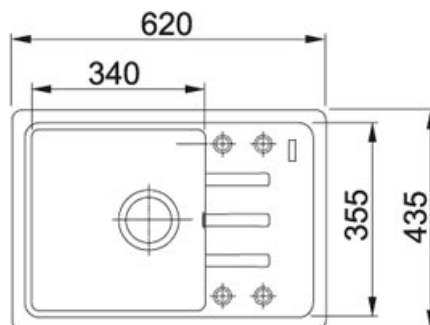

Malta BSG 611-62 FrAGRanit Tmavě hnědá | 114.0440.902

FAMILY : Dřezy | FINISH : FrAGRanit Tmavě hnědá | SERIE : Malta | MODEL : BSG 611-62 | INSTALLATION TYPE : Horní montáž

TECHNICKÉ ÚDAJE

Počet dřezů	1
Výřez	415.00 mm
Hloubka většího dřezu	200.00 mm
Šablona	Ne
Rozměr většího dřezu	355.00 mm
Délka	620.00 mm
Spodní skříňka	450.00 mm
Výřez	600.00 mm
Rozměr většího dřezu	340.00 mm
Odkapová plocha	Reverzibilní
Šířka	435.00 mm
Ventil	3 1/2" sítkový
Rádus	R: 20 mm

Malta BSG 611-62 Fraganit Tmavě hnědá | 114.0440.902

FAMILY : **Dřezy** | FINISH : **Fragranit Tmavě hnědá** | SERIE : **Malta** | MODEL : **BSG 611-62** | INSTALLATION TYPE : **Horní montáž**

DOPORUČENÉ PRODUKTY