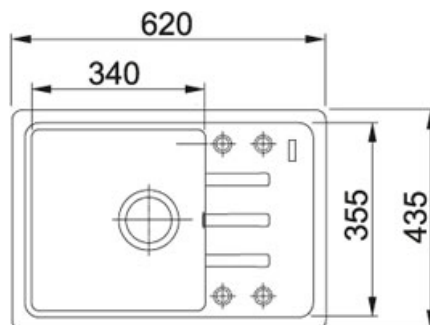

## Malta BSG 611-62 FrAGRanit Pískový melír | 114.0440.890

FAMILY : Dřezy | SERIE : Malta | MODEL : BSG 611-62 | FINISH : FrAGRanit Pískový melír | INSTALLATION TYPE : Horní montáž

### TECHNICKÉ ÚDAJE

Spodní skříňka	450.00 mm
Ventil	3 1/2" sítkový
Délka	620.00 mm
Šířka	435.00 mm
Rozměr většího dřezu	340.00 mm
Rozměr většího dřezu	355.00 mm
Hloubka většího dřezu	200.00 mm
Počet dřezů	1
Výřez	600.00 mm
Výřez	415.00 mm
Šablona	Ne
Odkapová plocha	Reverzibilní
Rádus	R: 20 mm