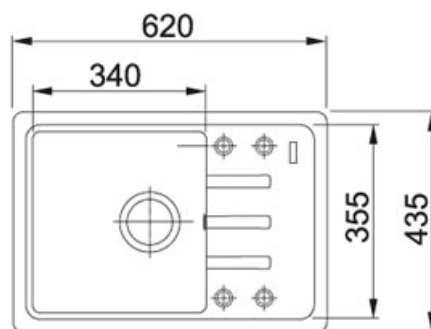

Malta BSG 611-62 Fraganit Vanilka | 114.0440.904

FAMILY : Dřezy | SERIE : Malta | MODEL : BSG 611-62 | FINISH : Fraganit Vanilka | INSTALLATION TYPE : Horní montáž

TECHNICKÉ ÚDAJE

Spodní skříňka	450.00 mm
Ventil	3 1/2" sítkový
Délka	620.00 mm
Šířka	435.00 mm
Rozměr většího dřezu	340.00 mm
Rozměr většího dřezu	355.00 mm
Hloubka většího dřezu	200.00 mm
Počet dřezů	1
Výřez	600.00 mm
Výřez	415.00 mm
Šablona	Ne
Odkapová plocha	Reverzibilní
Rádus	R: 20 mm

Malta BSG 611-62 FrAGRanit Vanilka | 114.0440.904

FAMILY : **Dřezy** | SERIE : **Malta** | MODEL : **BSG 611-62** | FINISH : **FrAGRanit Vanilka** | INSTALLATION TYPE : **Horní montáž**

DOPORUČENÉ PRODUKTY