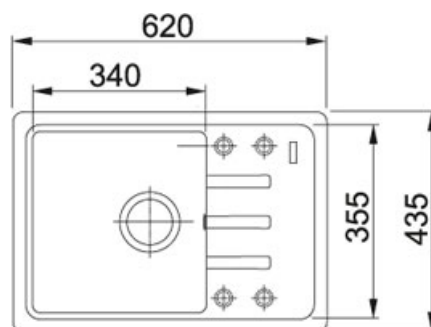

Malta BSG 611-62 Fragranit Šedý kámen | 114.0395.151

FAMILY : Dřezy | MODEL : BSG 611-62 | FINISH : Fragranit Šedý kámen | INSTALLATION TYPE : Horní montáž | SERIE : Malta

TECHNICKÉ ÚDAJE

Hloubka většího dřezu	200.00 mm
Rozměr většího dřezu	340.00 mm
Rozměr většího dřezu	355.00 mm
Počet dřezů	1
Spodní skříňka	450.00 mm
Výřez	415.00 mm
Šablona	Ne
Šířka	435.00 mm
Rádus	R: 20 mm
Ventil	3 1/2" sítkový
Výřez	600.00 mm
Odkapová plocha	Reverzibilní
Délka	620.00 mm

Malta BSG 611-62 Fragranit Šedý kámen | 114.0395.151

FAMILY : **Dřezy** | MODEL : **BSG 611-62** | FINISH : **Fragranit Šedý kámen** | INSTALLATION TYPE : **Horní montáž** | SERIE : **Malta**

DOPORUČENÉ PRODUKTY