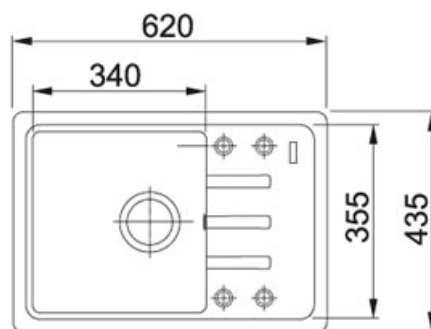

## Malta BSG 611-62 FrAGRanit Bílá-LED | 114.0440.889

FAMILY : Dřezy | SERIE : Malta | MODEL : BSG 611-62 | FINISH : FrAGRanit Bílá-LED | INSTALLATION TYPE : Horní montáž

### TECHNICKÉ ÚDAJE

Spodní skříňka	450.00 mm
Ventil	3 1/2" sítkový
Délka	620.00 mm
Šířka	435.00 mm
Rozměr většího dřezu	340.00 mm
Rozměr většího dřezu	355.00 mm
Hloubka většího dřezu	200.00 mm
Počet dřezů	1
Výřez	600.00 mm
Výřez	415.00 mm
Šablona	Ne
Odkapová plocha	Reverzibilní
Rádus	R: 20 mm