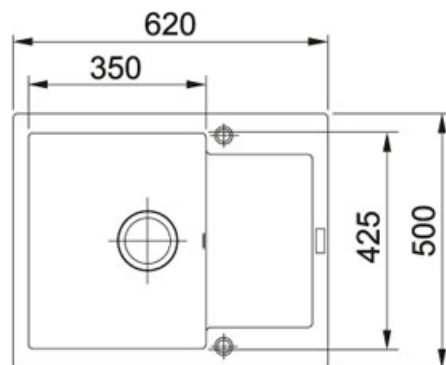

Maris MRG 611-62 FrAGRanit Bílá-led | 114.0284.758

FAMILY : **Dřezy** | SERIE : **Maris** | MODEL : **MRG 611-62** | FINISH : **FrAGRanit Bílá-led** | INSTALLATION TYPE : **Horní montáž** |
PRODUCT LINE : **Maris**

TECHNICKÉ ÚDAJE

Šablona	Ne
Hloubka většího dřezu	200.00 mm
Výřez	480.00 mm
Počet dřezů	1
Spodní skříňka	450.00 mm
Výřez	600.00 mm
Délka	620.00 mm
Ventil	3 1/2" sítkový
Rozměr většího dřezu	350.00 mm
Rozměr většího dřezu	425.00 mm
Šířka	500.00 mm