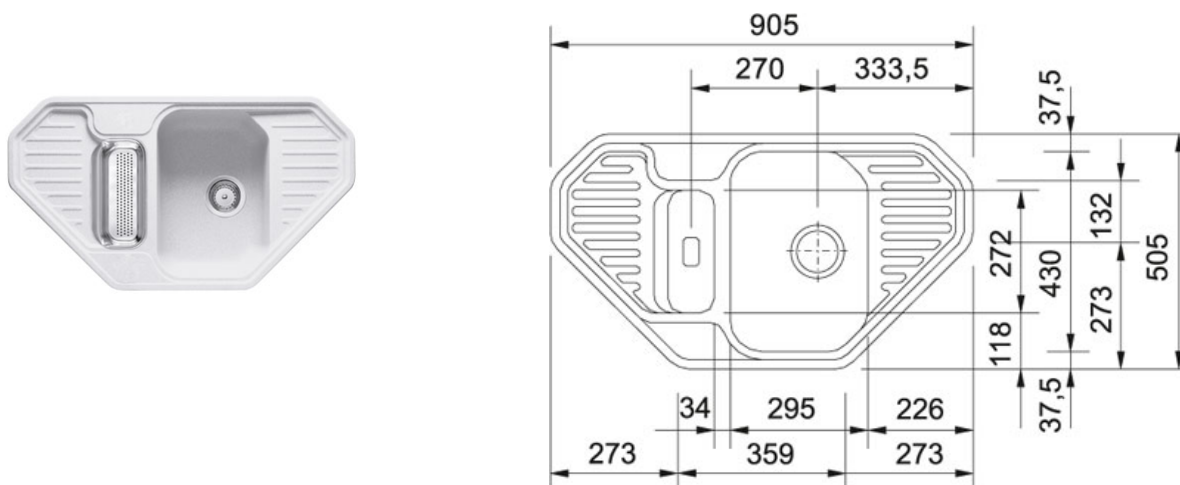

## Euroform EFG 682 E Fragranit Bílá-led | 114.0285.854

FAMILY : Dřezy | SERIE : Euroform | MODEL : EFG 682 E | FINISH : Fragranit Bílá-led | INSTALLATION TYPE : Horní montáž

### TECHNICKÉ ÚDAJE

Odkapová plocha	Rohová duální
Délka	905.00 mm
Šablona	Ano
Pozice menšího dřezu	Vlevo
Spodní skříňka	900 x 900 mm nebo 1050 x 1050 mm rohová mm
Ventil	3 1/2" sítkový
Hloubka většího dřezu	150.00 mm
Šířka	505.00 mm
Počet dřezů	1 1/4
Rozměr většího dřezu	295.00 mm
Rozměr většího dřezu	430.00 mm