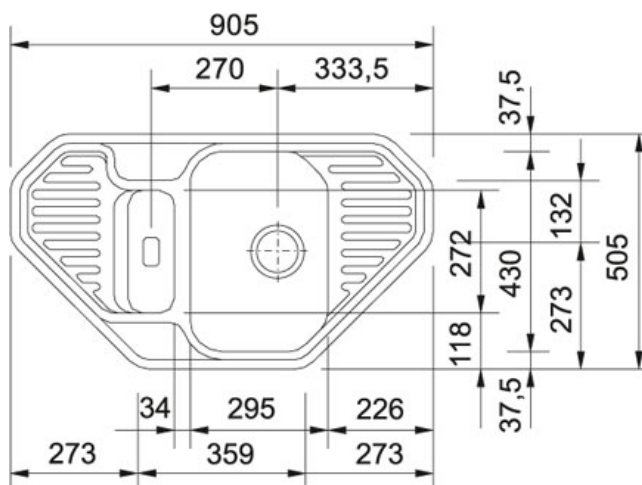

Euroform EFG 682 E FrAGRanit Sahara | 114.0285.861

FAMILY : Dřezy | SERIE : Euroform | MODEL : EFG 682 E | FINISH : FrAGRanit Sahara | INSTALLATION TYPE : Horní montáž

TECHNICKÉ ÚDAJE

Šířka	505.00 mm
Rozměr většího dřezu	430.00 mm
Ventil	3 1/2" sítkový
Hloubka většího dřezu	150.00 mm
Rozměr většího dřezu	295.00 mm
Odkapová plocha	Rohová duální
Délka	905.00 mm
Pozice menšího dřezu	Vlevo
Šablona	Ano
Spodní skříňka	900 x 900 mm nebo 1050 x 1050 mm rohová mm
Počet dřezů	1 1/4

FAMILY : **Dřezy** | SERIE : **Euroform** | MODEL : **EFG 682 E** | FINISH : **FrAGRanit Sahara** | INSTALLATION TYPE : **Horní montáž**

DOPORUČENÉ PRODUKTY

114.0285.869

114.0285.866

114.0285.858

114.0285.854