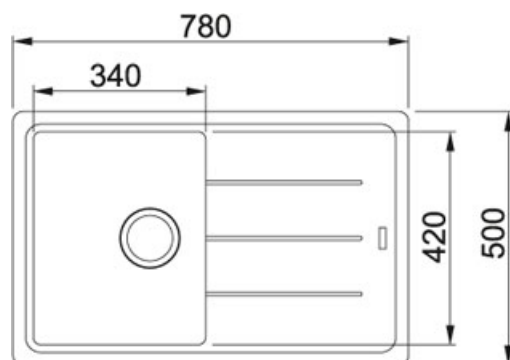

Basis BFG 611-78 Fraganit Tmavě hnědá | 114.0285.189

FAMILY : Dřezy | SERIE : Basis | MODEL : BFG 611-78 | FINISH : Fraganit Tmavě hnědá | INSTALLATION TYPE : Horní montáž

TECHNICKÉ ÚDAJE

| | |
|-----------------------|----------------|
| Rozměr většího dřezu | 420.00 mm |
| Ventil | 3 1/2" sítkový |
| Výřez | 480.00 mm |
| Počet dřezů | 1 |
| Výřez | 760.00 mm |
| Odkapová plocha | Reverzibilní |
| Spodní skříňka | 450.00 mm |
| Délka | 780.00 mm |
| Hloubka většího dřezu | 200.00 mm |
| Rozměr většího dřezu | 340.00 mm |
| Šablona | Ne |
| Šířka | 500.00 mm |

FAMILY : **Dřezy** | SERIE : **Basis** | MODEL : **BFG 611-78** | FINISH : **Fraganit Tmavě hnědá** | INSTALLATION TYPE : **Horní montáž**

DOPORUČENÉ PRODUKTY

114.0285.191

114.0285.186

114.0285.185

114.0285.184