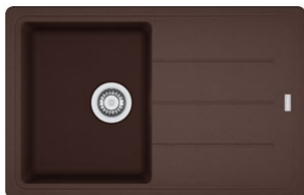

Basis BFG 611-78 Fraganit Tmavě hnědá | 114.0285.189

FAMILY : Dřezy | SERIE : Basis | MODEL : BFG 611-78 | FINISH : Fraganit Tmavě hnědá | INSTALLATION TYPE : Horní montáž

TECHNICKÉ ÚDAJE

| | |
|-----------------------|----------------|
| Rozměr většího dřezu | 420.00 mm |
| Ventil | 3 1/2" sítkový |
| Výřez | 480.00 mm |
| Počet dřezů | 1 |
| Výřez | 760.00 mm |
| Odkapová plocha | Reverzibilní |
| Spodní skříňka | 450.00 mm |
| Délka | 780.00 mm |
| Hloubka většího dřezu | 200.00 mm |
| Rozměr většího dřezu | 340.00 mm |
| Šablona | Ne |
| Šířka | 500.00 mm |

FAMILY : **Dřezy** | SERIE : **Basis** | MODEL : **BFG 611-78** | FINISH : **Fraganit Tmavě hnědá** | INSTALLATION TYPE : **Horní montáž**

DOPORUČENÉ PRODUKTY

114.0285.191

114.0285.186

114.0285.185

114.0285.184