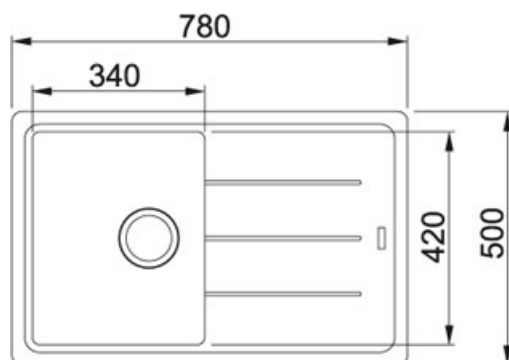

## Basis BFG 611-78 FrAGRanit Šedý kámen | 114.0285.186

FAMILY : Dřezy | SERIE : Basis | MODEL : BFG 611-78 | FINISH : FrAGRanit Šedý kámen | INSTALLATION TYPE : Horní montáž

### TECHNICKÉ ÚDAJE

Odkapová plocha	Reverzibilní
Počet dřezů	1
Spodní skříňka	450.00 mm
Délka	780.00 mm
Rozměr většího dřezu	420.00 mm
Šířka	500.00 mm
Hloubka většího dřezu	200.00 mm
Šablona	Ne
Výřez	480.00 mm
Rozměr většího dřezu	340.00 mm
Ventil	3 1/2" sítkový
Výřez	760.00 mm