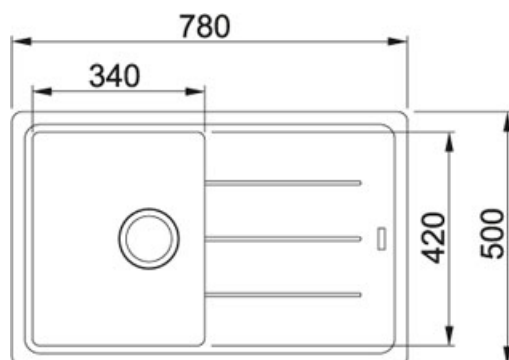

## Basis BFG 611-78 Fraganit Sahara | 114.0285.184

FAMILY : Dřezy | SERIE : Basis | MODEL : BFG 611-78 | FINISH : Fraganit Sahara | INSTALLATION TYPE : Horní montáž

### TECHNICKÉ ÚDAJE

Šířka	500.00 mm
Rozměr většího dřezu	340.00 mm
Odkapová plocha	Reverzibilní
Rozměr většího dřezu	420.00 mm
Délka	780.00 mm
Výřez	760.00 mm
Výřez	480.00 mm
Hloubka většího dřezu	200.00 mm
Šablona	Ne
Ventil	3 1/2" sítkový
Počet dřezů	1
Spodní skříňka	450.00 mm