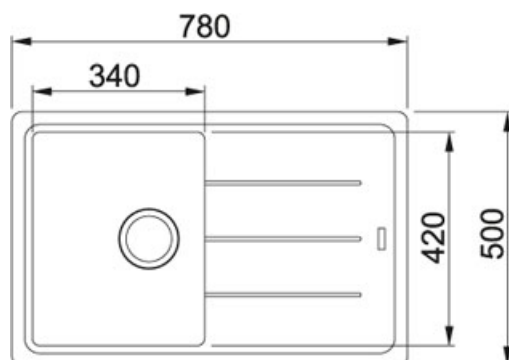

Basis BFG 611-78 Fraganit Grafit | 114.0285.165

FAMILY : Dřezy | SERIE : Basis | MODEL : BFG 611-78 | FINISH : Fraganit Grafit | INSTALLATION TYPE : Horní montáž

TECHNICKÉ ÚDAJE

Ventil	3 1/2" sítkový
Šířka	500.00 mm
Rozměr většího dřezu	340.00 mm
Odkapová plocha	Reverzibilní
Rozměr většího dřezu	420.00 mm
Délka	780.00 mm
Výřez	760.00 mm
Výřez	480.00 mm
Hloubka většího dřezu	200.00 mm
Šablona	Ne
Počet dřezů	1
Spodní skříňka	450.00 mm

Basis BFG 611-78 FrAGRanit Grafit | 114.0285.165

FAMILY : **Dřezy** | SERIE : **Basis** | MODEL : **BFG 611-78** | FINISH : **FrAGRanit Grafit** | INSTALLATION TYPE : **Horní montáž**

DOPORUČENÉ PRODUKTY