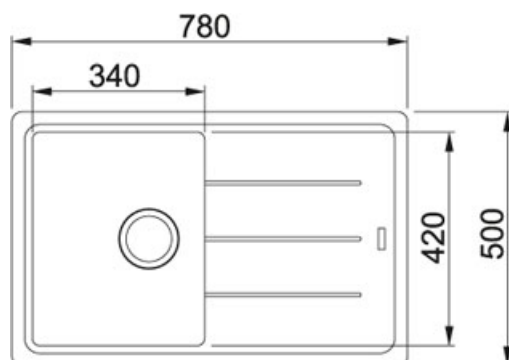

Basis BFG 611-78 Fraganit Vanilka | 114.0285.191

FAMILY : Dřezy | SERIE : Basis | MODEL : BFG 611-78 | FINISH : Fraganit Vanilka | INSTALLATION TYPE : Horní montáž

TECHNICKÉ ÚDAJE

Ventil	3 1/2" sítkový
Rozměr většího dřezu	420.00 mm
Šířka	500.00 mm
Rozměr většího dřezu	340.00 mm
Odkapová plocha	Reverzibilní
Počet dřezů	1
Spodní skříňka	450.00 mm
Výřez	760.00 mm
Délka	780.00 mm
Hloubka většího dřezu	200.00 mm
Výřez	480.00 mm
Šablona	Ne

Basis BFG 611-78 Fraganit Vanilka | 114.0285.191

FAMILY : **Dřezy** | SERIE : **Basis** | MODEL : **BFG 611-78** | FINISH : **Fraganit Vanilka** | INSTALLATION TYPE : **Horní montáž**

DOPORUČENÉ PRODUKTY