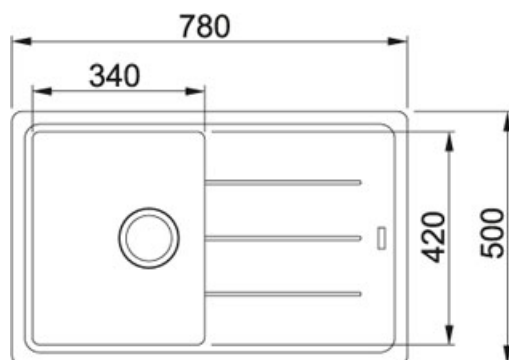

Basis BFG 611-78 Fraganit Pískový melír | 114.0285.170

FAMILY : Dřezy | SERIE : Basis | MODEL : BFG 611-78 | FINISH : Fraganit Pískový melír | INSTALLATION TYPE : Horní montáž

TECHNICKÉ ÚDAJE

Výřez	760.00 mm
Výřez	480.00 mm
Počet dřezů	1
Spodní skříňka	450.00 mm
Délka	780.00 mm
Rozměr většího dřezu	420.00 mm
Hloubka většího dřezu	200.00 mm
Šablona	Ne
Rozměr většího dřezu	340.00 mm
Šířka	500.00 mm
Ventil	3 1/2" sítkový
Odkapová plocha	Reverzibilní