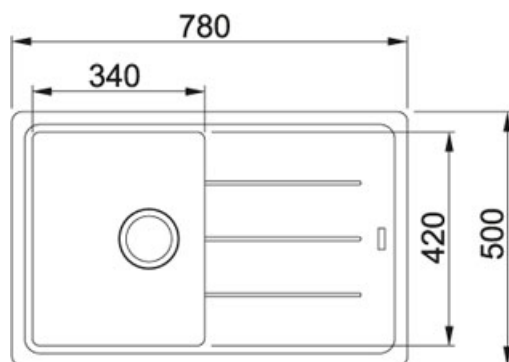

## Basis BFG 611-78 FrAGRanit Onyx | 114.0285.169

FAMILY : Dřezy | SERIE : Basis | MODEL : BFG 611-78 | FINISH : FrAGRanit Onyx | INSTALLATION TYPE : Horní montáž

### TECHNICKÉ ÚDAJE

Počet dřezů	1
Spodní skříňka	450.00 mm
Délka	780.00 mm
Ventil	3 1/2" sítkový
Hloubka většího dřezu	200.00 mm
Výřez	760.00 mm
Šablona	Ne
Výřez	480.00 mm
Rozměr většího dřezu	420.00 mm
Odkapová plocha	Reverzibilní
Rozměr většího dřezu	340.00 mm
Šířka	500.00 mm