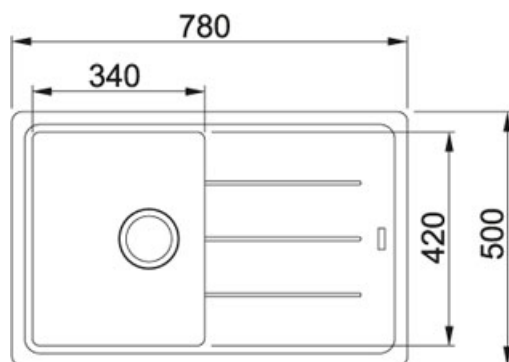

Basis BFG 611-78 Fraganit Kašmír | 114.0494.757

FAMILY : Dřezy | SERIE : Basis | MODEL : BFG 611-78 | FINISH : Fraganit Kašmír | INSTALLATION TYPE : Horní montáž

TECHNICKÉ ÚDAJE

Spodní skříňka	450.00 mm
Ventil	3 1/2" sítkový
Délka	780.00 mm
Šířka	500.00 mm
Rozměr většího dřezu	340.00 mm
Rozměr většího dřezu	420.00 mm
Hloubka většího dřezu	200.00 mm
Výřez	760.00 mm
Výřez	480.00 mm
Počet dřezů	1
Rádus	R: 20 mm
Šablona	Ne
Odkapová plocha	Reverzibilní