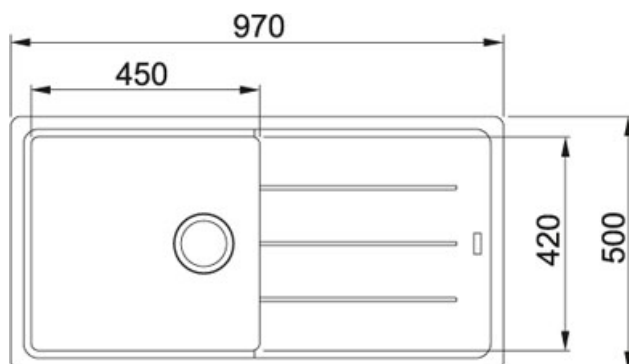

Basis BFG 611 Fraganit Sahara | 114.0285.308

FAMILY : Dřezy | SERIE : Basis | MODEL : BFG 611 | FINISH : Fraganit Sahara | INSTALLATION TYPE : Horní montáž

TECHNICKÉ ÚDAJE

Počet dřezů	1
Délka	970.00 mm
Šablona	Ne
Rozměr většího dřezu	450.00 mm
Výřez	480.00 mm
Šířka	500.00 mm
Spodní skříňka	600.00 mm
Odkapová plocha	Reverzibilní
Hloubka většího dřezu	200.00 mm
Výřez	950.00 mm
Ventil	3 1/2" sítkový
Rozměr většího dřezu	420.00 mm

Basis BFG 611 Fraganit Sahara | 114.0285.308

FAMILY : **Dřezy** | SERIE : **Basis** | MODEL : **BFG 611** | FINISH : **Fraganit Sahara** | INSTALLATION TYPE : **Horní montáž**

DOPORUČENÉ PRODUKTY

114.0285.317