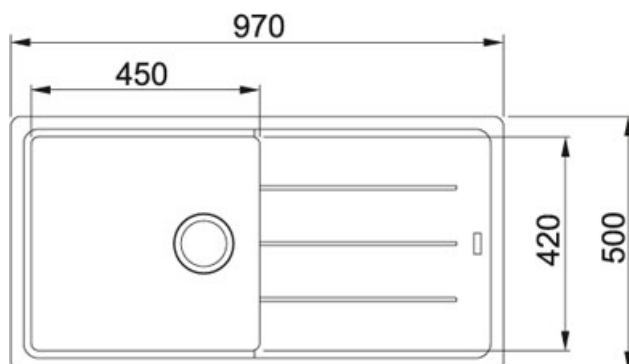

Basis BFG 611 FrAGRanit Onyx | 114.0285.305

FAMILY : Dřezy | SERIE : Basis | MODEL : BFG 611 | FINISH : FrAGRanit Onyx | INSTALLATION TYPE : Horní montáž

TECHNICKÉ ÚDAJE

Odkapová plocha	Reverzibilní
Ventil	3 1/2" sítkový
Šablona	Ne
Šířka	500.00 mm
Rozměr většího dřezu	450.00 mm
Rozměr většího dřezu	420.00 mm
Výřez	950.00 mm
Počet dřezů	1
Spodní skříňka	600.00 mm
Délka	970.00 mm
Hloubka většího dřezu	200.00 mm
Výřez	480.00 mm

Basis BFG 611 FrAGRanit Onyx | 114.0285.305

FAMILY : **Dřezy** | SERIE : **Basis** | MODEL : **BFG 611** | FINISH : **FrAGRanit Onyx** | INSTALLATION TYPE : **Horní montáž**

DOPORUČENÉ PRODUKTY

114.0285.317