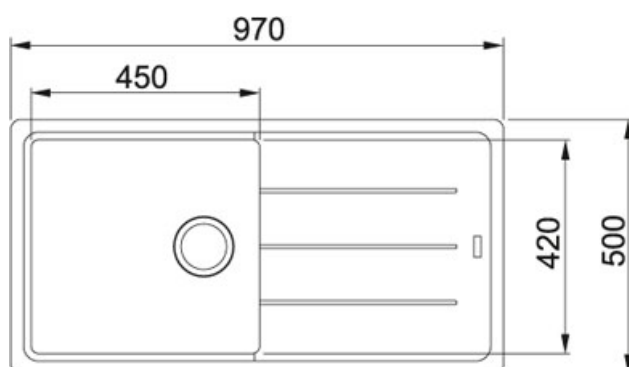

Basis BFG 611 FrAGRanit Bílá-LED | 114.0285.303

FAMILY : Dřezy | SERIE : Basis | MODEL : BFG 611 | FINISH : FrAGRanit Bílá-LED | INSTALLATION TYPE : Horní montáž

TECHNICKÉ ÚDAJE

Houbka většího dřezu	200.00 mm
Rozměr většího dřezu	450.00 mm
Šablona	Ne
Spodní skříňka	600.00 mm
Výřez	480.00 mm
Šířka	500.00 mm
Ventil	3 1/2" sítkový
Počet dřezů	1
Odkapová plocha	Reverzibilní
Délka	970.00 mm
Rozměr většího dřezu	420.00 mm
Výřez	950.00 mm

Basis BFG 611 Fraganit Bílá-led | 114.0285.303

FAMILY : **Dřezy** | SERIE : **Basis** | MODEL : **BFG 611** | FINISH : **Fraganit Bílá-led** | INSTALLATION TYPE : **Horní montáž**

DOPORUČENÉ PRODUKTY

114.0285.317