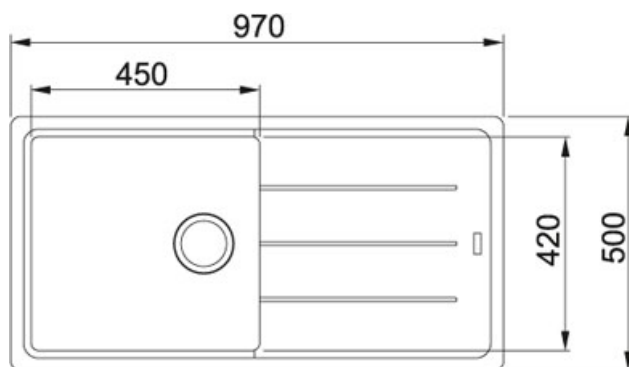

Basis BFG 611 Fraganit Vanilka | 114.0285.317

FAMILY : Dřezy | SERIE : Basis | MODEL : BFG 611 | FINISH : Fraganit Vanilka | INSTALLATION TYPE : Horní montáž

TECHNICKÉ ÚDAJE

Rozměr většího dřezu	450.00 mm
Šablona	Ne
Hloubka většího dřezu	200.00 mm
Výřez	480.00 mm
Počet dřezů	1
Délka	970.00 mm
Ventil	3 1/2" sítkový
Spodní skříňka	600.00 mm
Odkapová plocha	Reverzibilní
Rozměr většího dřezu	420.00 mm
Šířka	500.00 mm
Výřez	950.00 mm

Basis BFG 611 Fraganit Vanilka | 114.0285.317

FAMILY : **Dřezy** | SERIE : **Basis** | MODEL : **BFG 611** | FINISH : **Fraganit Vanilka** | INSTALLATION TYPE : **Horní montáž**

DOPORUČENÉ PRODUKTY

114.0285.315