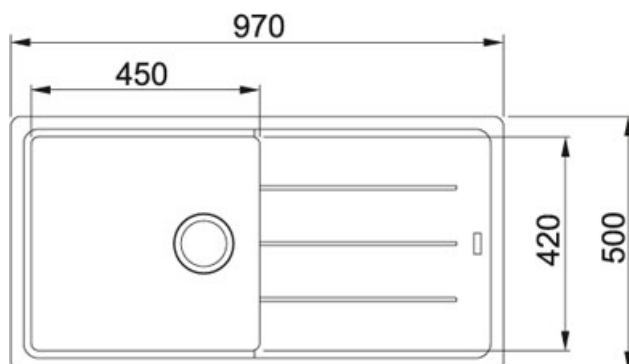

## Basis BFG 611 FrAGRanit Šedý kámen | 114.0285.314

FAMILY : Dřezy | SERIE : Basis | MODEL : BFG 611 | FINISH : FrAGRanit Šedý kámen | INSTALLATION TYPE : Horní montáž

### TECHNICKÉ ÚDAJE

Výřez	950.00 mm
Šířka	500.00 mm
Výřez	480.00 mm
Rozměr většího dřezu	420.00 mm
Spodní skříňka	600.00 mm
Odkapová plocha	Reverzibilní
Hloubka většího dřezu	200.00 mm
Šablona	Ne
Rozměr většího dřezu	450.00 mm
Ventil	3 1/2" sítkový
Počet dřezů	1
Délka	970.00 mm