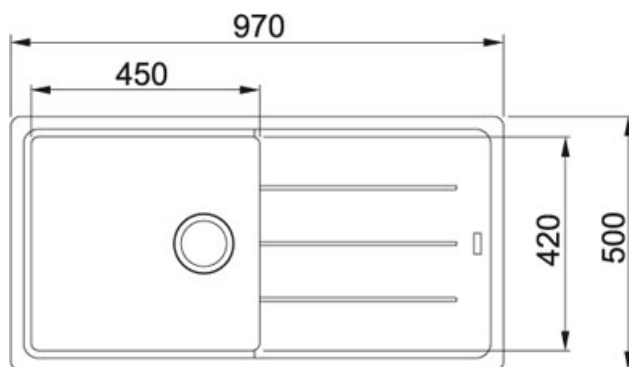

Basis BFG 611 Fraganit Pískový melír | 114.0285.306

FAMILY : Dřezy | SERIE : Basis | MODEL : BFG 611 | FINISH : Fraganit Pískový melír | INSTALLATION TYPE : Horní montáž

TECHNICKÉ ÚDAJE

Ventil	3 1/2" sítkový
Výřez	950.00 mm
Šířka	500.00 mm
Hloubka většího dřezu	200.00 mm
Spodní skříňka	600.00 mm
Odkapová plocha	Reverzibilní
Rozměr většího dřezu	420.00 mm
Výřez	480.00 mm
Rozměr většího dřezu	450.00 mm
Šablona	Ne
Počet dřezů	1
Délka	970.00 mm