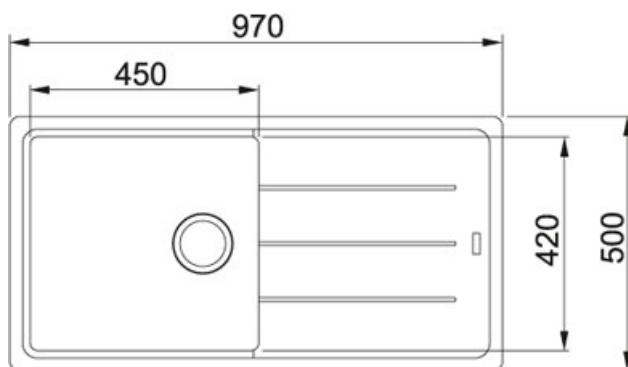

## Basis BFG 611 Fraganit Kašmír | 114.0494.758

FAMILY : Dřezy | SERIE : Basis | MODEL : BFG 611 | FINISH : Fraganit Kašmír | INSTALLATION TYPE : Horní montáž

### TECHNICKÉ ÚDAJE

Spodní skříňka	600.00 mm
Ventil	3 1/2" sítkový
Délka	970.00 mm
Šířka	500.00 mm
Rozměr většího dřezu	450.00 mm
Rozměr většího dřezu	420.00 mm
Hloubka většího dřezu	200.00 mm
Počet dřezů	1
Výřez	950.00 mm
Výřez	480.00 mm
Šablona	Ne
Odkapová plocha	Reverzibilní