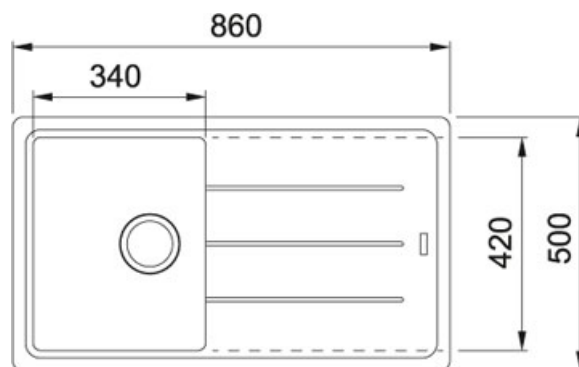

Basis Fraganit Šedý kámen | 114.0494.919

FAMILY : Dřezy | SERIE : Basis | MODEL : BFG 611-86 | FINISH : Fraganit Šedý kámen | INSTALLATION TYPE : Horní montáž

TECHNICKÉ ÚDAJE

Spodní skříňka	450.00 mm
Ventil	3 1/2" sítkový
Šablona	Ne
Hloubka většího dřezu	200.00 mm
Výřez	480.00 mm
Rozměr většího dřezu	420.00 mm
Šířka	500.00 mm
Počet dřezů	1
Výřez	840.00 mm
Délka	860.00 mm
Rozměr většího dřezu	340.00 mm
Odkapová plocha	Reverzibilní