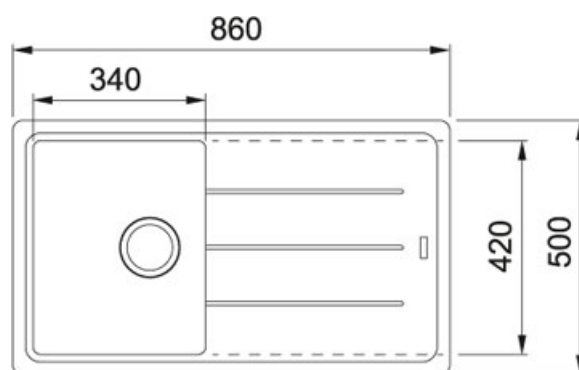

## Basis Fraganit Kašmír | 114.0494.911

FAMILY : Dřezy | SERIE : Basis | MODEL : BFG 611-86 | FINISH : Fraganit Kašmír | INSTALLATION TYPE : Horní montáž

### TECHNICKÉ ÚDAJE

Hloubka většího dřezu	200.00 mm
Rozměr většího dřezu	340.00 mm
Výřez	480.00 mm
Počet dřezů	1
Spodní skříňka	450.00 mm
Výřez	840.00 mm
Rozměr většího dřezu	420.00 mm
Šířka	500.00 mm
Šablona	Ne
Ventil	3 1/2" sítkový
Odkapová plocha	Reverzibilní
Délka	860.00 mm