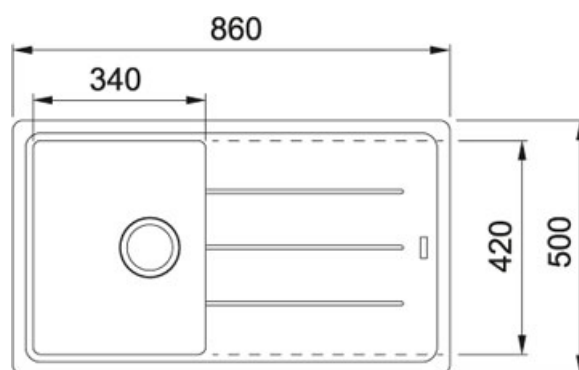

Basis Fraganit Bílá-led | 114.0494.912

FAMILY : Dřezy | SERIE : Basis | MODEL : BFG 611-86 | FINISH : Fraganit Bílá-led | INSTALLATION TYPE : Horní montáž

TECHNICKÉ ÚDAJE

Šablona	Ne
Šířka	500.00 mm
Rozměr většího dřezu	340.00 mm
Odkapová plocha	Reverzibilní
Výřez	840.00 mm
Počet dřezů	1
Hloubka většího dřezu	200.00 mm
Výřez	480.00 mm
Délka	860.00 mm
Ventil	3 1/2" sítkový
Rozměr většího dřezu	420.00 mm
Spodní skříňka	450.00 mm