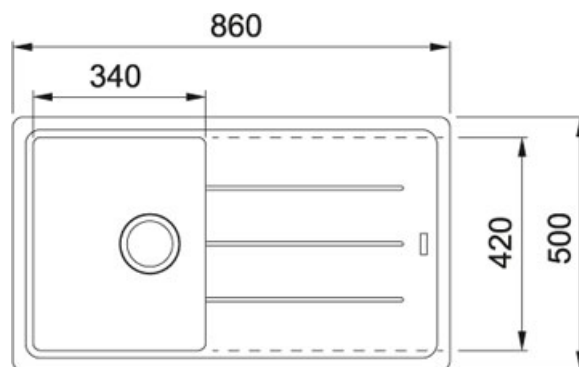

## Basis Fraganit Tmavě hnědá | 114.0494.920

FAMILY : Dřezy | SERIE : Basis | MODEL : BFG 611-86 | FINISH : Fraganit Tmavě hnědá | INSTALLATION TYPE : Horní montáž

### TECHNICKÉ ÚDAJE

Rozměr většího dřezu	420.00 mm
Šířka	500.00 mm
Rozměr většího dřezu	340.00 mm
Odkapová plocha	Reverzibilní
Výřez	840.00 mm
Délka	860.00 mm
Ventil	3 1/2" sítkový
Počet dřezů	1
Spodní skříňka	450.00 mm
Hloubka většího dřezu	200.00 mm
Výřez	480.00 mm
Šablona	Ne