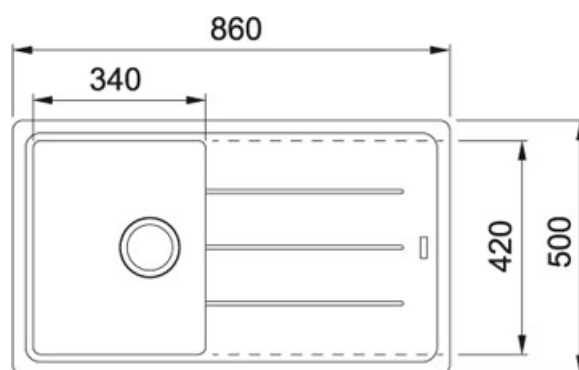

## Basis Fraganit Sahara | 114.0494.915

FAMILY : Dřezy | SERIE : Basis | MODEL : BFG 611-86 | FINISH : Fraganit Sahara | INSTALLATION TYPE : Horní montáž

### TECHNICKÉ ÚDAJE

Výřez	480.00 mm
Rozměr většího dřezu	420.00 mm
Počet dřezů	1
Odkapová plocha	Reverzibilní
Délka	860.00 mm
Ventil	3 1/2" sítkový
Šířka	500.00 mm
Spodní skříňka	450.00 mm
Hloubka většího dřezu	200.00 mm
Rozměr většího dřezu	340.00 mm
Výřez	840.00 mm
Šablona	Ne