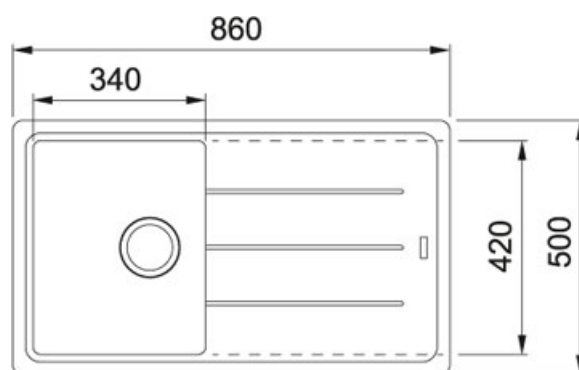

## Basis Fraganit Onyx | 114.0494.913

FAMILY : Dřezy | SERIE : Basis | MODEL : BFG 611-86 | FINISH : Fraganit Onyx | INSTALLATION TYPE : Horní montáž

### TECHNICKÉ ÚDAJE

Počet dřezů	1
Spodní skříňka	450.00 mm
Ventil	3 1/2" sítkový
Šablona	Ne
Výřez	480.00 mm
Šířka	500.00 mm
Hloubka většího dřezu	200.00 mm
Rozměr většího dřezu	420.00 mm
Rozměr většího dřezu	340.00 mm
Odkapová plocha	Reverzibilní
Výřez	840.00 mm
Délka	860.00 mm