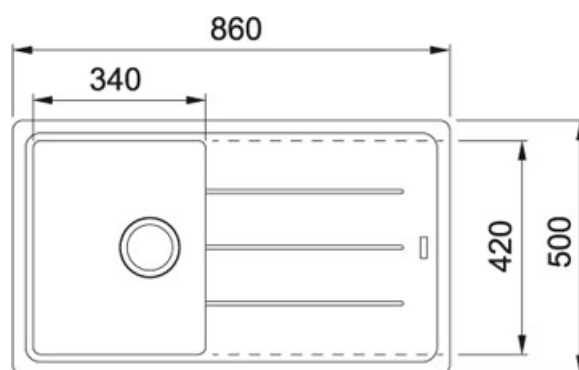

Basis Fraganit Sahara | 114.0494.915

FAMILY : Dřezy | SERIE : Basis | MODEL : BFG 611-86 | FINISH : Fraganit Sahara | INSTALLATION TYPE : Horní montáž

TECHNICKÉ ÚDAJE

Výřez	480.00 mm
Rozměr většího dřezu	420.00 mm
Počet dřezů	1
Odkapová plocha	Reverzibilní
Délka	860.00 mm
Ventil	3 1/2" sítkový
Šířka	500.00 mm
Spodní skříňka	450.00 mm
Hloubka většího dřezu	200.00 mm
Rozměr většího dřezu	340.00 mm
Výřez	840.00 mm
Šablona	Ne