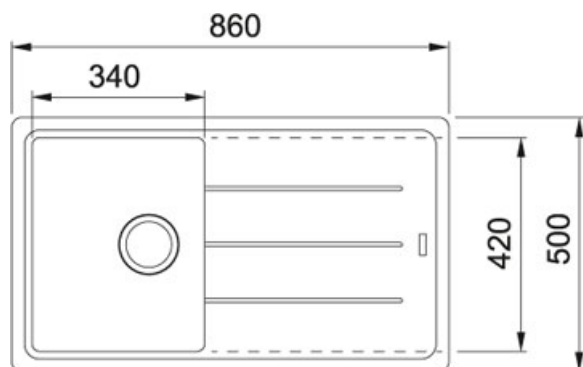

## Basis Fraganit Bílá-led | 114.0494.912

FAMILY : Dřezy | SERIE : Basis | MODEL : BFG 611-86 | FINISH : Fraganit Bílá-led | INSTALLATION TYPE : Horní montáž

### TECHNICKÉ ÚDAJE

Šablona	Ne
Šířka	500.00 mm
Rozměr většího dřezu	340.00 mm
Odkapová plocha	Reverzibilní
Výřez	840.00 mm
Počet dřezů	1
Hloubka většího dřezu	200.00 mm
Výřez	480.00 mm
Délka	860.00 mm
Ventil	3 1/2" sítkový
Rozměr většího dřezu	420.00 mm
Spodní skříňka	450.00 mm