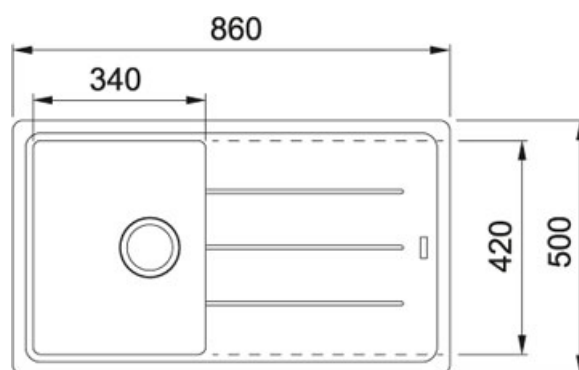

Basis Fraganit Vanilka | 114.0494.931

FAMILY : Dřezy | SERIE : Basis | MODEL : BFG 611-86 | FINISH : Fraganit Vanilka | INSTALLATION TYPE : Horní montáž

TECHNICKÉ ÚDAJE

Délka	860.00 mm
Výřez	840.00 mm
Ventil	3 1/2" sítkový
Rozměr většího dřezu	340.00 mm
Odkapová plocha	Reverzibilní
Hloubka většího dřezu	200.00 mm
Šablona	Ne
Výřez	480.00 mm
Rozměr většího dřezu	420.00 mm
Šířka	500.00 mm
Počet dřezů	1
Spodní skříňka	450.00 mm